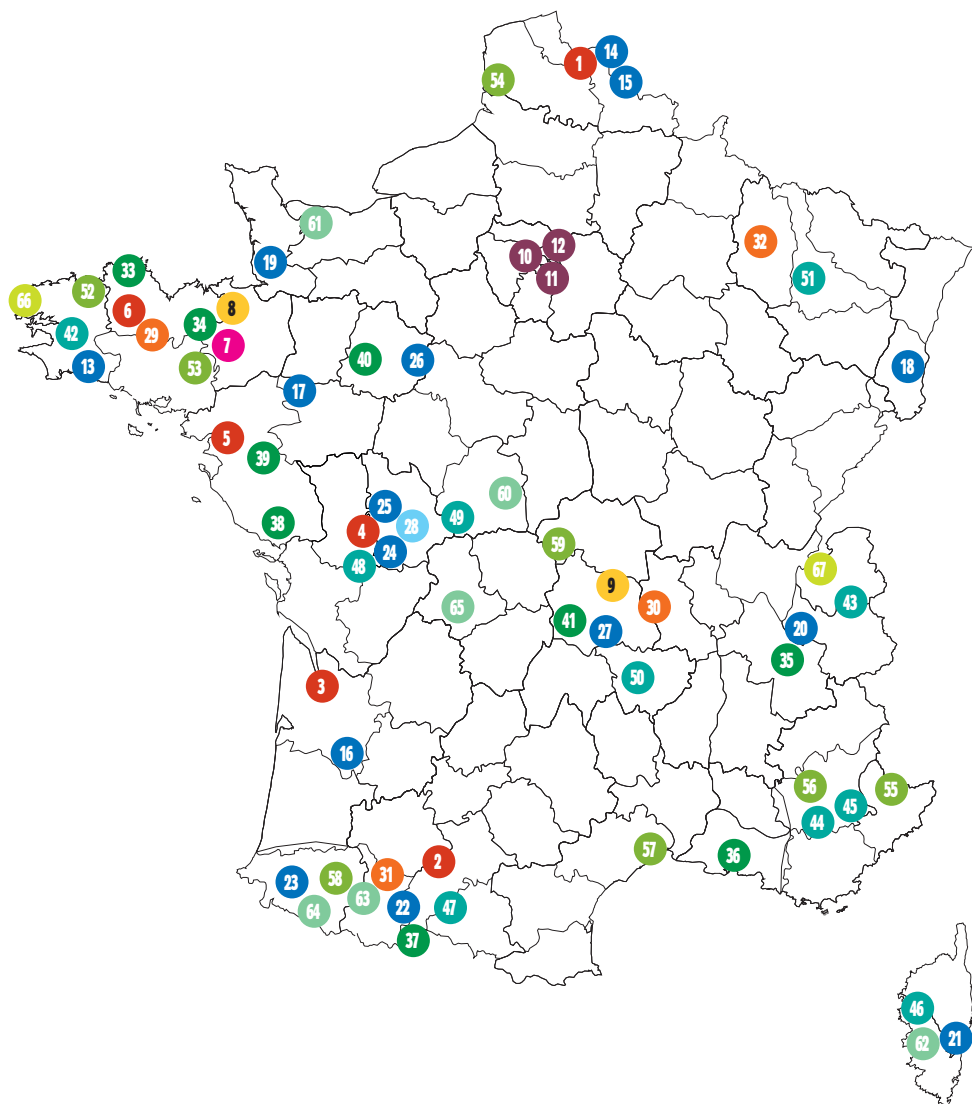

CARTE DE FRANCE

INITIATIVES POUR LA CONSERVATION DE LA BIODIVERSITÉ ANIMALE DOMESTIQUE

CONSERVATOIRES

- 1 Centre régional de ressources génétiques Nord pas de calais (CRRG)
- 2 Conservatoire du patrimoine biologique régional de Midi-Pyrénées (CPBR)
- 3 Conservatoire des races d'Aquitaine
- 4 CREGENE-Conservatoire des ressources génétiques du Centre Ouest Atlantique
- 5 Conservatoire des races animales en Pays de la Loire (CRAPAL)
- 6 Union pour la préservation et la valorisation des Ressources Génétiques du Berry (URGB)

MUSÉE

- 7 Écomusée du pays de Rennes

PARCS NATURELS RÉGIONAUX

- 8 PNR d'Armorique
- 9 PNR des volcans d'Auvergne (les races bovines Salers et Ferrandaise, et la race ovine Rava)

RECHERCHE & DÉVELOPPEMENT

- 10 Institut de l'Élevage
- 11 IFIP Institut du porc
- 12 Bureau des Ressources Génétiques (BRG)

ORGANISMES DE SÉLECTION

BOVINS

- 13 Union Bretonne Pie Noir (UBPN)
- 14 UPRA Bovine Rouge Flamande
- 15 Union Bovin Bleue du Nord
- 16 Association Excellence Bazadaise
- 17 UPRA Bovine Rouge des Prés
- 18 Organisme de Sélection de la Race Bovine Vosgienne

OVINS

- 19 UPRA Ovine Avranchin-Cotentin-Roussin
- 20 Union des éleveurs de la race Thônes et Marthod
- 21 Pecura corsa/organisme de sélection de la race ovine corse
- 22 UPRA des races ovines des Pyrénées centrales
- 23 OS Races ovines laitières des Pyrénées (Basco-Béarnaise, Manech tête noire, Manech tête Rousse)
- 24 UPRA Ovine Berrichon de l'Indre
- 25 UPRA Ovine de la race Charmoise
- 26 UPRA Ovine du Maine
- 27 ROM Sélection (Races Ovines des Massifs : Blanche du Massif central, Limousine, Noire du Velay, Bizet, Rava, Grivette)